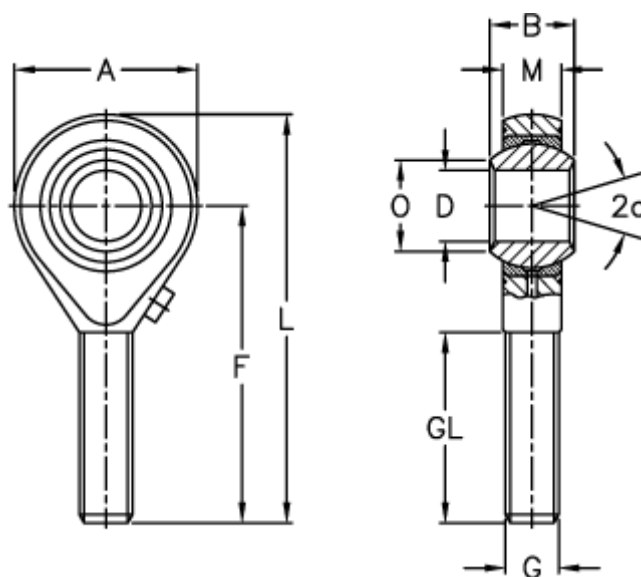

Varenummer: 03206018
 Beskrivelse: Fluro ledhoved GALXS 18
 Med venstregevind

Mål

A	= 46	L	= 95
a (grader)	= 15	M	= 16.5
B	= 23	O	= 21.8
D	= 18	Statisk belastning C0 (kN)	= 81.5
Dynamisk belastning C (kN)	= 26	Tilladelige o/min	= 600
F	= 72	Vægt (g)	= 267
g	= M18x1,5		
GL	= 44		